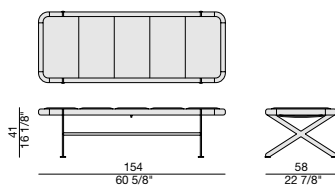

Panca rettangolare con struttura in metallo Bronzoro e cornice in massello di noce canaletta. Rivestimento nei tessuti della collezione.

Rectangular bench covered in the fabrics of the collection with metal structure in Bronzoro finish and solid canaletta walnut seat frame.

Sitzbank mit Gestell aus Bronzoro Metall, mit Rahmen aus massivem Nussbaum Canaletta, Sitzfläche bezogen mit Stoffen aus der Kollektion.

Banquette rectangulaire avec structure en métal Bronzoro et cadre en noyer canaletta massif. Revêtement dans les tissus de la collection.

Banco rectangular con estructura de metal en acabado Bronzoro y marco de nogal canaletta macizo. Asiento revestido en las telas de la colección.