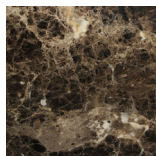

## Essenze | Wood

NOCE CANALETTA  
Canaletta Walnut

NOCE CANALETTA  
Canaletta Walnut  
*tinto/stained moka*

NOCE CANALETTA  
Canaletta Walnut  
*tinto/stained wengé*

## Laccato opaco poro chiuso | Matt Lacquered closed pore

BIANCO  
White  
(RAL 9016)

AVORIO  
Ivory  
(RAL 1013)

ARGILLA  
Argilla  
(RAL 7006)

PIOMBO  
Piombo  
(NCS S5005G20Y)

NERO  
Black  
(RAL 9005)

GRANATA  
Granata  
(NCS S4050Y90R)

PISTACCHIO  
Pistacchio  
(PANTONE 5825)

AVIO  
Avio  
(PANTONE 5415)

IRON  
Iron  
(RAL 7011)

CIOCCOLATO  
Chocolate  
(RAL 8019)

## Marmo | Marble

2015

Emperador Dark

Calacatta Oro

Sahara Noir