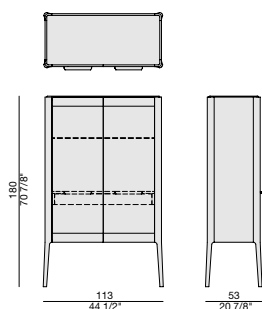

Mobile bar attrezzato in noce canaletta o frassino con due ante in cristallo fumè e piano in legno. Dotato di tre vani interni con portabicchieri e un cassetto con chiusura rallentata. Ripiano interno in cristallo fumè. Il vano centrale è illuminato tramite un sistema di luci a LED regolabile con telecomando. Possibilità di inserire il vassoio MIX TRAY nel cassetto.

Bar cabinet in canaletta walnut or ash with two doors in smoked glass and wooden top. Equipped with three compartments with glass holder and drawer with soft closure. Inside shelf in smoked glass. The central compartment is LED lighted through a remote control system. It is possible to insert the MIX TRAY in the drawer.

Meuble bar en noyer canaletta ou frêne avec deux portes en verre fumé et plateau en bois. Équipé avec trois compartiments intérieurs avec porte-verres et un tiroir avec système de fermeture douce. Étagère intérieure en verre fumé. Compartiment central éclairé avec LED réglable par télécommande. Possibilité d'insérer le plateau MIX TRAY dans le tiroir.

Mueble bar en nogal canaletta o fresno con dos puertas en cristal ahumado y tapa de madera. En el interior lleva un porta vasos y un cajón con cierre ralentizado. El compartimento central está iluminado con un sistema de luces LED regulable con mando a distancia. En el cajón podría caber la bandeja MIX TRAY.