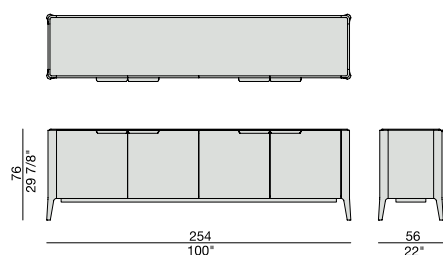

Credenza in noce canaletta o frassino con quattro ante in cristallo fumé e piano in marmo, in legno o in cristallo acidato retroverniciato. Interno attrezzato con ripiani in cristallo. Illuminazione interna con LED dimmerabile con trasformatore 110/220 volt.

Sideboard in solid canaletta walnut or ash with four smoked glass doors. Top is available in marble, wood or frosted backcoated glass. The inside is equipped with glass shelves. Internal dimmer LED lighting with transformer 110/220 Volts.

Anrichte aus massivem Nussbaum canaletta oder Esche, mit vier Türen aus Glas. Die obere Platte ist in den Ausführungen Marmor, Holz, oder satiniertes, hinterlackiertes Glas erhältlich. Die Inneneinteilung besteht aus Glasböden und einer Dimmer LED Beleuchtung mit Trafo für 110/220 Volt.

Meuble en noyer canaletta ou frêne avec quatre portes en verre fumé et plateau en marbre, bois ou verre dépoli rétro verni. Intérieur équipé avec étagères en verre. Éclairage intérieure en LED avec transformateur 110/220 volt.

Aparador de nogal canaletta o fresno con cuatro puertas en cristal ahumado con tapa de mármol, de madera o de cristal al ácido retrobarnizado. Interior equipado con repisas de cristal. Iluminación interna con LED regulable con transformador 110/220 volt.