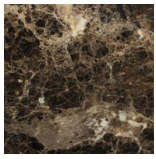

Essenze | Wood

FRASSINO NATURALE
Natural Ash

FRASSINO
Ash
tinto/stained moka

FRASSINO
Ash
tinto/stained canaletta walnut

FRASSINO
Ash
tinto/stained wengé

FRASSINO
Ash
tinto/stained canapa

FRASSINO
Ash
tinto/stained caffè

NOCE CANALETTA
Canaletta Walnut

NOCE CANALETTA
Canaletta Walnut
tinto/stained moka

NOCE CANALETTA
Canaletta Walnut
tinto/stained wengé

Laccato opaco poro aperto/chiuso | Matt Lacquered open/closed pore

BIANCO
White
(RAL 9016)

AVORIO
Ivory
(RAL 1013)

ARGILLA
Argilla
(RAL 7006)

PIOMBO
Piombo
(NCS S5005G20Y)

NERO
Black
(RAL 9005)

GRANATA
Granata
(NCS S4050Y90R)

PISTACCHIO
Pistacchio
(PANTONE 5825)

AVIO
Avio
(PANTONE 5415)

IRON
Iron
(RAL 7011)

CIOCCOLATO
Chocolate
(RAL 8019)

Marmo | Marble

Emperador Dark

Calacatta Oro

Sahara Noir

Cristallo Extrachiario Acidato Retroverniciato | *Extralight Frosted Backcoated glass*

BIANCO
White

GRANATA
Garnet red