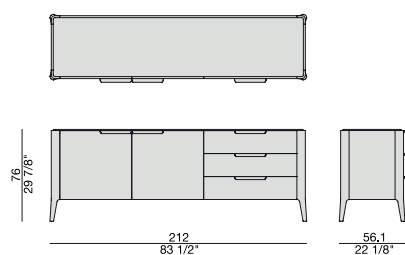

Credenza in noce canaletta o frassino con piano in marmo, in legno o in cristallo acidato retroverniciato. Dotata di due ante e tre cassetti con chiusura rallentata. Ripiani interni in cristallo fumé.

Sideboard in canaletta walnut or ash with top in marble, wood or frosted glass backcoated. Equipped with two doors and three drawers with soft closure. Internal shelves in glass.

Anrichte aus aus Nussbaum Canaletta oder Esche mit Marmor-, Holz- oder satinierte hinterlackierte Glasplatte. Mit zwei Türen und drei Schubladen mit weicher Schließung. Innerenboden aus Rauchglas.

Meuble en noyer canaletta ou frêne avec plateau en marbre, en bois ou en verre dépoli rétro verni. Avec deux portes et trois tiroirs avec fermeture douce. Étagères intérieures en verre fumé.

Aparador en nogal canaletta o fresno con tapa de mármol, madera o en cristal al ácido retrobarnizado. Dotada de dos puertas y de tres cajones con cierre suave. Estantes interiores en cristal ahumado