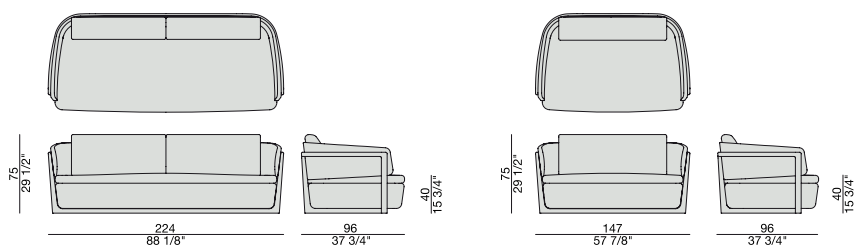

Sofa with frame in solid ash and cover in the fabrics of the collection. Equipped with two back cushions and one single seat cushion. It is possible to combine different fabrics for the upholstered base and back and for the seat and back cushions. Removable cover for cushions only.

Sofa mit Gestell aus massiver Esche und Bezug in den Stoffen der Kollektion. Mit zwei Rückkissen und einzelnen Sitzkissen. Stoffkombination zwischen gepolsterten Gestell und Rück-, Sitz und Rück-Kissen sind möglich. Abnehmbarer Bezug nur für Kissen.

Canapé avec structure en frêne massif et revêtement dans les tissus de la collection. Avec deux coussins pour le dossier et un seul coussin pour l'assise. Possibilité de combiner tissus différents entre la structure tapissée de la base et du dossier et les coussins de l'assise et du dossier. Revêtement déhoussable pour les coussins seulement.

Sofá con estructura en fresno macizo y revestimiento en las telas de la colección con dos cojines para el respaldo y un cojín para el asiento. Es posible combinar diferentes telas entre estructura revestida de la base y del respaldo y cojines de asiento y respaldo. Cojines desenfundables.