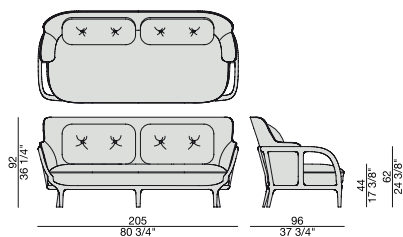

Divano con struttura in massello di noce canaletta e rivestimento sfoderabile nei tessuti della collezione. Con due cuscini per schienale in piuma con bottone in noce canaletta. Possibilità di combinare tessuti diversi per struttura e cuscini.

Sofa with frame in solid canaletta walnut and removable cover in the fabrics of the collection. Two feather filled back cushions with button in canaletta walnut included. It is possible to combine different fabrics for seat and cushions.

Sofa mit Gestell aus massivem Nussbaum Canaletta und abnehmbarem Bezug in den Stoffen der Kollektion. Mit zwei Rückenissen mit Federfüllung und Knöpfen aus Nussbaum Canaletta. Mit der Möglichkeit verschiedene Stoffe für Polster- und Kissenbezüge zu wählen.

Sofa avec structure en noyer canaletta massif et revêtement déhoussable dans les tissus de la collection. Avec deux coussins pour dossier en plume et boutons en noyer canaletta. Possibilité de combiner tissus différents entre la structure et les coussins.

Sofá con estructura en nogal canaletta macizo y revestimiento desenfundable en las telas de la colección. Con dos cojines para respaldo en pluma con botón de nogal canaletta. Posibilidad de combinar telas diferentes entre asiento y cojines.