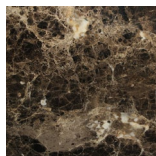

NOCE CANALETTA
Canaletta Walnut
tinto/stained wengé

Laccato opaco poro chiuso | Matt Lacquered closed pore

BIANCO
White
(RAL 9016)

AVORIO
Ivory
(RAL 1013)

ARGILLA
Argilla
(RAL 7006)

PIOMBO
Piombo
(NCS S5005G20Y)

NERO
Black
(RAL 9005)

GRANATA
Granata
(NCS S4050Y90R)

PISTACCHIO
Pistacchio
(PANTONE 5825)

AVIO
Avio
(PANTONE 5415)

IRON
Iron
(RAL 7011)

CIOCCOLATO
Chocolate
(RAL 8019)

Cuoietto | Cuoietto Leather

BIANCO
White

NERO
Black

FOCA
Foca

GRIGIO SCURO
Dark Grey

CORDA
Corda

SABBIA
Sabbia

NATURALE
Natural

INVECCHIATO
Invecchiato

TESTA DI MORO
Testa di Moro

BULGARO
Bulgaro Red

Marmo | Marble

Emperador Dark

Calacatta Oro

Sahara Noir

Cristallo Laccato | Lacquered glass

BLANCO
White

GRANATA
Garnet red