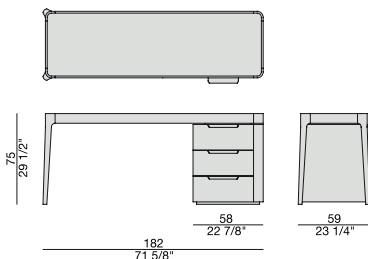

AFRODITE

Design C. Ballabio

SCRITTOIO | WRITING DESK

2015

Scrigno con struttura in massello di noce canaletta ed elemento laterale con tre cassetti. Piano realizzato in legno, in cuoietto, in marmo, oppure in cristallo.

Possibilità di aggiungere un elemento a specchio nella versione con piano in legno e in cuoietto.

Writing desk with frame in solid canaletta walnut and side element with three drawers. Top in wood, cuoietto, marble or glass.

Mirror available for wooden or cuoietto top only.

Schreibtisch mit Gestell aus massivem Nussbaum Canaletta mit seitlichem Element und drei Schubladen. Platte aus Holz, Cuoietto, Marmor oder Glas.

Mit der Möglichkeit, in der Ausführung mit Holz- und Cuoiettoplatte, einen Spiegelement hinzufügen.

Bureau avec structure en noyer canaletta massif et élément latéral avec trois tiroirs. Plateau en bois, cuoietto, marbre ou verre.

Possibilité d'ajouter un élément à miroir dans la version avec plateau en bois et en cuoietto.

Escritorio con estructura en nogal canaletta macizo y elemento lateral con tres cajones. Tapa realizada en madera, en cuoietto, en mármol o en cristal.

Posibilidad de añadir un elemento en espejo en la versión con tapa en madera y en cuoietto.